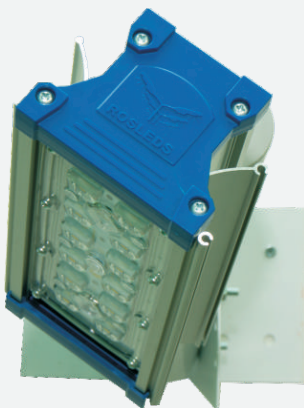

СЕРИЯ
ОПТИМА

R-STREET
ОПТИМА D

- -Защита от 380 В
- -Защита от КЗ
- -Гальваническая развязка
- -Рассеиватель на выбор
- -Способ крепления консоль

Изготовим светильник по вашему ТЗ

75/8600	75	8600	450*96*129	2	3750	3560	по запросу
80/9600	80	9600	500*192*129 1000*96*129	2	3950	3750	по запросу
90/11350	90	11350	500*192*129	2	4280	4065	по запросу
100/12000	100	12000	450*192*129 900*96*129	2	4780	4540	по запросу
115/15100	115	15100	500*192*129 1000*96*129	2	5350	5080	по запросу
130/16800	130	16800	500*192*129 1000*96*129	2	6220	5910	по запросу
150/17080	150	17080	450*192*129 900*96*129	3	6450	6130	по запросу
170/22490	170	22490	500*288*129 1500*96*129	3	7360	6990	по запросу
195/24500	195	24500	500*288*129 1500*96*129	3	8920	8470	по запросу
200/24000	200	24000	450*384*129 900*192*129	3	9240	8780	по запросу
225/25800	225	25800	450*288*129 1350*96*129	4	11370	10800	по запросу
250/30000	250	30000	450*480*129	5	12490	11860	по запросу
290/36540	292	36540	500*480*129 1500*192*129	7	14770	14030	по запросу
295/34500	295	34500	450*384*129 900 192*129	10	15830	15040	по запросу
300/36000	300	36000	450*576*129 900*288*129	10	16170	15360	по запросу